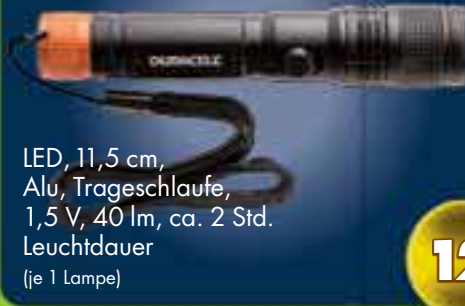

Duracell Mini-Taschenlampe

LED, 11,5 cm,
Alu, Trageschleife,
1,5 V, 40 lm, ca. 2 Std.
Leuchtdauer
(je 1 Lampe)

12

Beispielfoto

Fleur de Sel

Meersalz, 125 g (je 1 Glas)

12

Beispielfoto